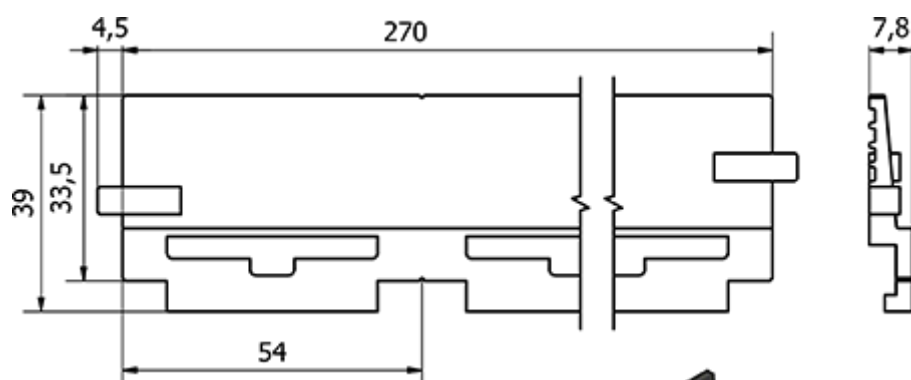

Varenummer: 2309429826  
Beskrivelse: E+G Sidestykker - 429826  
RLT-CE

## Mål

Type = RLT-CE  
Vægt (g) = 34